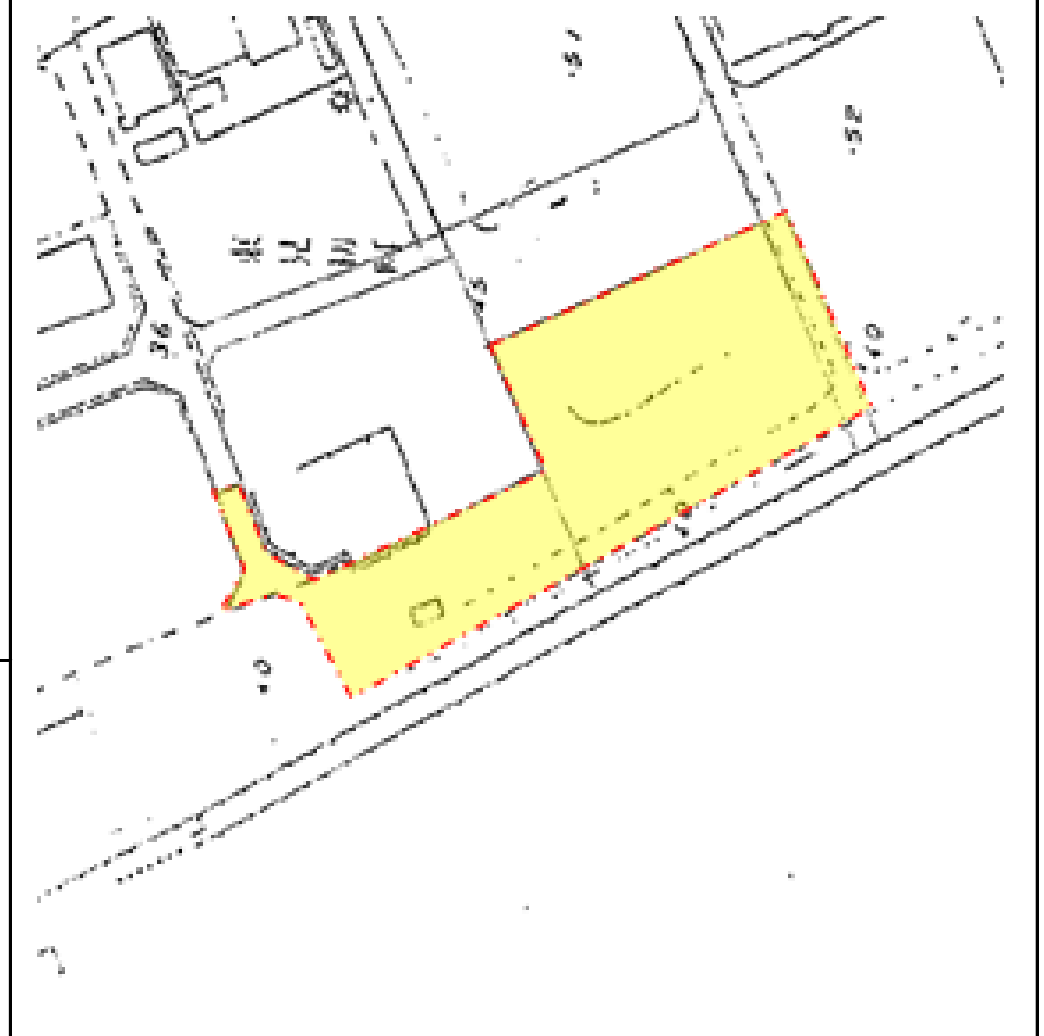

物件番号 15
管理番号

物件概要

2023/12/25
(株)UBEアセット&インシュアランス

所在地:	宇部市東見初町526-7他	用途地域:	準工業	接道:	有	価格(千円/坪)	50	備考:	
面積(坪):	2,240.14	建蔽率:	60%	現況:	更地				
現況地目:	宅地・雑種地	容積率:	200%	所有者:	UBE(株)	その他:			

位置図

現況図

現況写真